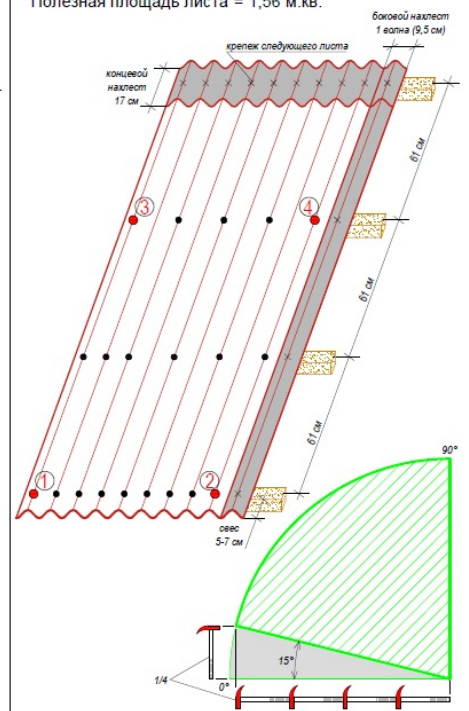

Download from
Dreamstime.com

This watermarked comp image is for previewing purposes only.

ID 2468711

© Milan Surkala | Dreamstime.com

[Руководство По Монтажу Ондулином Для Утепленной Кровли](#)

Схема крепление листов.

- а) - угол 5-10° (от 1/11 до 1/6) - сплошное основание (доска, фанера ФСФ, ОСП 3, ЦСП, фибролитовые плиты и т.д.);
 - концевой нахлест - 300 мм;
 - боковой нахлест - 2 волны (19 см).

Полезная площадь листа = 1,29 м.кв.

- б) - угол 10-15° (от 1/6 до 1/4) - шаг обрешетки в осях 450 мм (доска, брус);
 - концевой нахлест - 200 мм;
 - боковой нахлест - 1 волна.

Полезная площадь листа = 1,54 м.кв.

- в) - угол от 15° (от 1/4) - шаг обрешетки в осях 610 мм (доска, брус);
 - концевой нахлест - 170 мм;
 - боковой нахлест - 1 волна.

Полезная площадь листа = 1,56 м.кв.

[Руководство По Монтажу Ондулином Для Утепленной Кровли](#)

Download from
Dreamstime.com

This watermarked comp image is for previewing purposes only.

ID 2468711

© Milan Surkala | Dreamstime.com