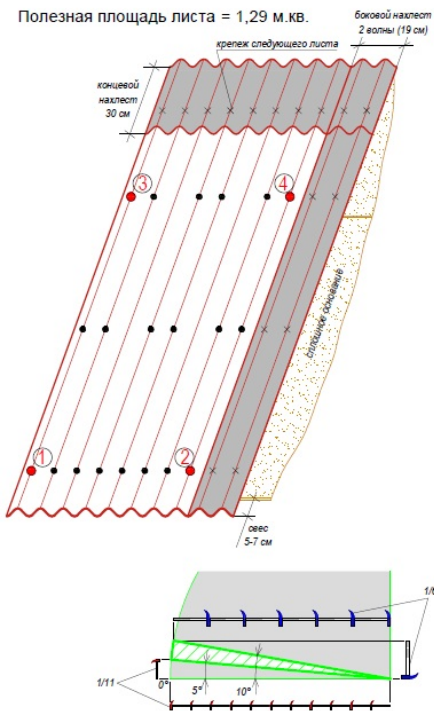

Download from
Dreamstime.com

This watermarked comp image is for previewing purposes only.

ID 2468711

© Milan Surkala | Dreamstime.com

[Руководство По Монтажу Ондулином Для Утепленной Кровли](#)

Схема крепление листов.

- а) - угол 5-10° (от 1/11 до 1/6) - сплошное основание (доска, фанера ФСФ, ОСП 3, ЦСП, фибролитовые плиты и т.д.);
 - концевой нахлест - 300 мм;
 - боковой нахлест - 2 волны (19 см).

Полезная площадь листа = 1,29 м.кв.

- б) - угол 10-15° (от 1/6 до 1/4) - шаг обрешетки в осях 450 мм (доска, брус);
 - концевой нахлест - 200 мм;
 - боковой нахлест - 1 волна.

Полезная площадь листа = 1,54 м.кв.

- в) - угол от 15° (от 1/4) - шаг обрешетки в осях 610 мм (доска, брус);
 - концевой нахлест - 170 мм;
 - боковой нахлест - 1 волна.

Полезная площадь листа = 1,56 м.кв.

[Руководство По Монтажу Ондулином Для Утепленной Кровли](#)

Download from
Dreamstime.com

This watermarked comp image is for previewing purposes only.

ID 2468711

© Milan Surkala | Dreamstime.com