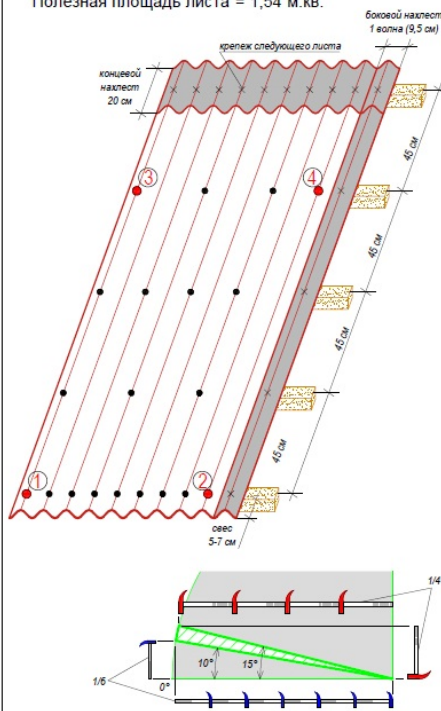

Download from
Dreamstime.com

This watermarked comp image is for previewing purposes only.

ID 2468711

© Milan Surkala | Dreamstime.com

[Руководство По Монтажу Ондулином Для Утепленной Кровли](#)

Схема крепление листов.

- а) - угол 5-10° (от 1/11 до 1/6) - сплошное основание (доска, фанера ФСФ, ОСП 3, ЦСП, фибролитовые плиты и т.д.);
 - концевой нахлест - 300 мм;
 - боковой нахлест - 2 волны (19 см).

Полезная площадь листа = 1,29 м.кв.

- б) - угол 10-15° (от 1/6 до 1/4) - шаг обрешетки в осях 450 мм (доска, брус);
 - концевой нахлест - 200 мм;
 - боковой нахлест - 1 волна.

Полезная площадь листа = 1,54 м.кв.

- в) - угол от 15° (от 1/4) - шаг обрешетки в осях 610 мм (доска, брус);
 - концевой нахлест - 170 мм;
 - боковой нахлест - 1 волна.

Полезная площадь листа = 1,56 м.кв.

[Руководство По Монтажу Ондулином Для Утепленной Кровли](#)

Download from
Dreamstime.com

This watermarked comp image is for previewing purposes only.

ID 2468711

© Milan Surkala | Dreamstime.com